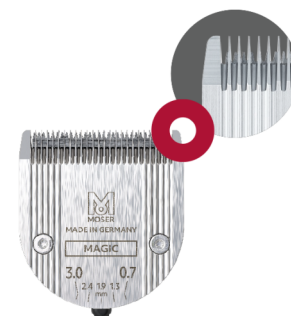

GENIO PRO

Professionelle Haarschneidemaschine mit Wechselakku

MAGIC BLADE:

Professioneller Edelstahl-Vollmetallschneidsatz mit integrierter Schnittlängenverstellung 0,7 – 3. Leistungsstarker Schnitt durch hochpräzise Schleiftechnologie „Made in Germany“.

QUICK CHANGE:

Leicht abnehmbarer Schneidsatz für einfache Reinigung und schnelles Wechseln zu optional erhältlichem All-in-One Schneidsatz.

NON STOP POWER:

Neueste Lithium-Ionen-Technologie verpackt in zwei Power-Akku-packs mit jeweils 2h Laufzeit und Schnellladung innerhalb 1h 20min. Für eine dreimal längere Akkulebensdauer ohne Memory-Effekt!

ERGONOMIC:

Ergonomisches Design und ein extrem geringes Gewicht sorgen für ein besonders gelenkschonendes Arbeiten im Salon. Außergewöhnlich leise!

CLEVER:

Lade- und Aufbewahrungsstation. LED-Akku-Ladezustandsanzeige für rechtzeitigen Akku-Wechsel.

INCLUSIVE:

2 Wechselakkus, 4 Aufschiebekämme 3, 6, 9, 12, Lade- und Aufbewahrungsstation, Reinigungsbürste, Öl.

GENIO PRO

Artikelnr.	1874-0056
Farbe	Schwarz
EAN	4015110028284
VPE	6 Stück
Typ	Professionelle Haarschneidemaschine mit Wechselakku
Schneidsatz	MAGIC BLADE
Schneidkammbreite	46 mm
Schnittlänge	0,7 - 3 mm
Antrieb	DC-Motor mit Geräuschdämpfung, ca. 5300 1/Min.
Betriebsart	Wechselakku, Li-Ion
Drehzahlregelung	Konstante Drehzahl
Batterielaufzeit	Bis 120 Min.
Akku-Ladezeit	Ca. 80 Min.
Infosystem	LED
Betriebsspannung	100-240 V, 50/60 Hz
Kabel	3 m (Steckertrafo)
Gewicht	Ca. 280 g
Abmessungen	180 x 47 x 42 mm

moserpro.de